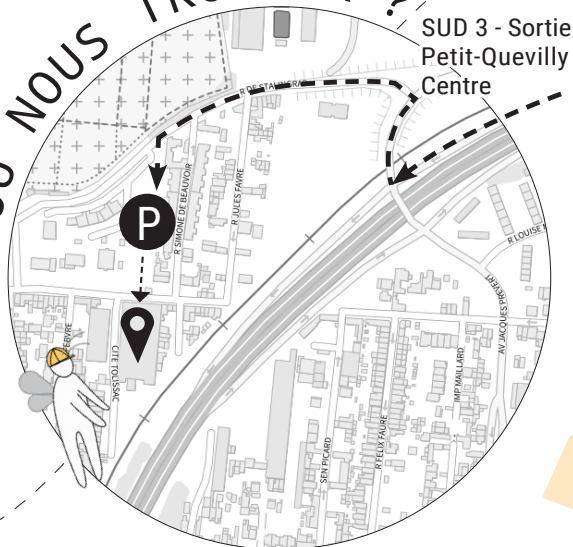

KATAPULT

OÙ NOUS TROUVER ?