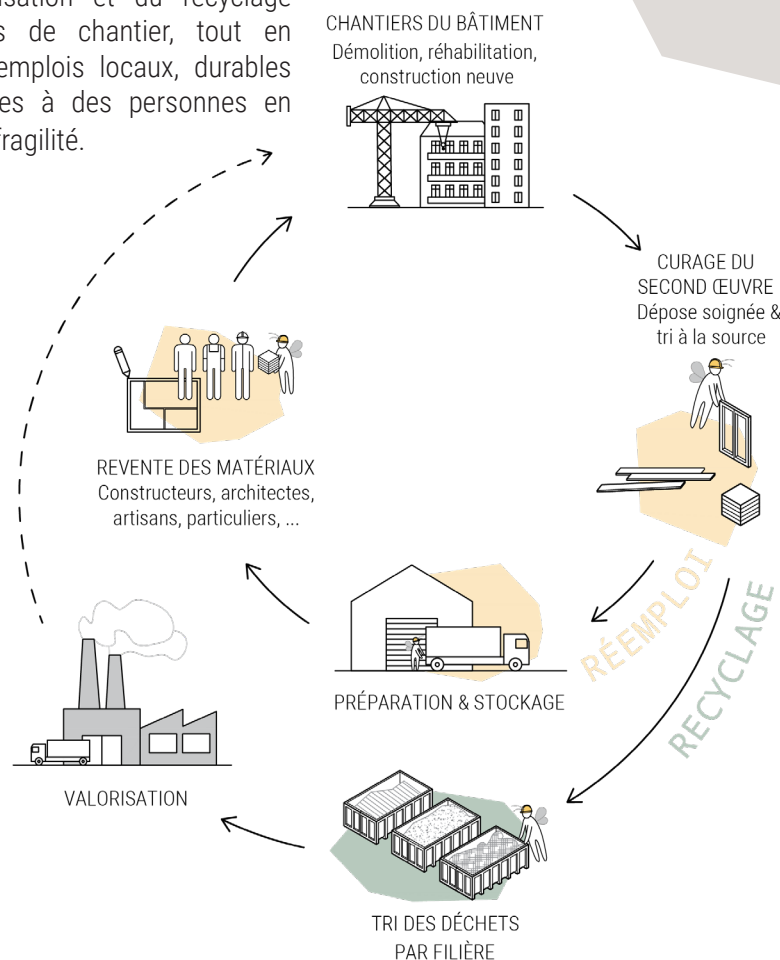

ENTREPRISE ESS DE CURAGE ET RÉEMPLOI DU SECOND ŒUVRE

La ressource est dans le déchet ! 

METTRE  
EN ŒUVRE  
L'ÉCONOMIE  
CIRCULAIRE

ACCOMPAGNER  
LA TRANSITION  
ÉCOLOGIQUE

CRÉER DU LIEN  
SOCIAL

## QUI SOMMES NOUS ?

Les Bâtineurs sont des déconstructeurs valoristes. Nous intervenons dans le curage sélectif du second œuvre du bâtiment en faveur de la réduction, de la réutilisation et du recyclage des déchets de chantier, tout en créant des emplois locaux, durables et accessibles à des personnes en situation de fragilité.

### CURAGE SÉLECTIF

- 1 Dépose soignée
- 2 Tri à la source
- 3 Gestion des déchets vers les centres de valorisation

### FOURNITURES BÂTISHOP

- 1 Stockage et revente
- 2 Préparation/ réparation
- 3 Sécurisation et traçabilité