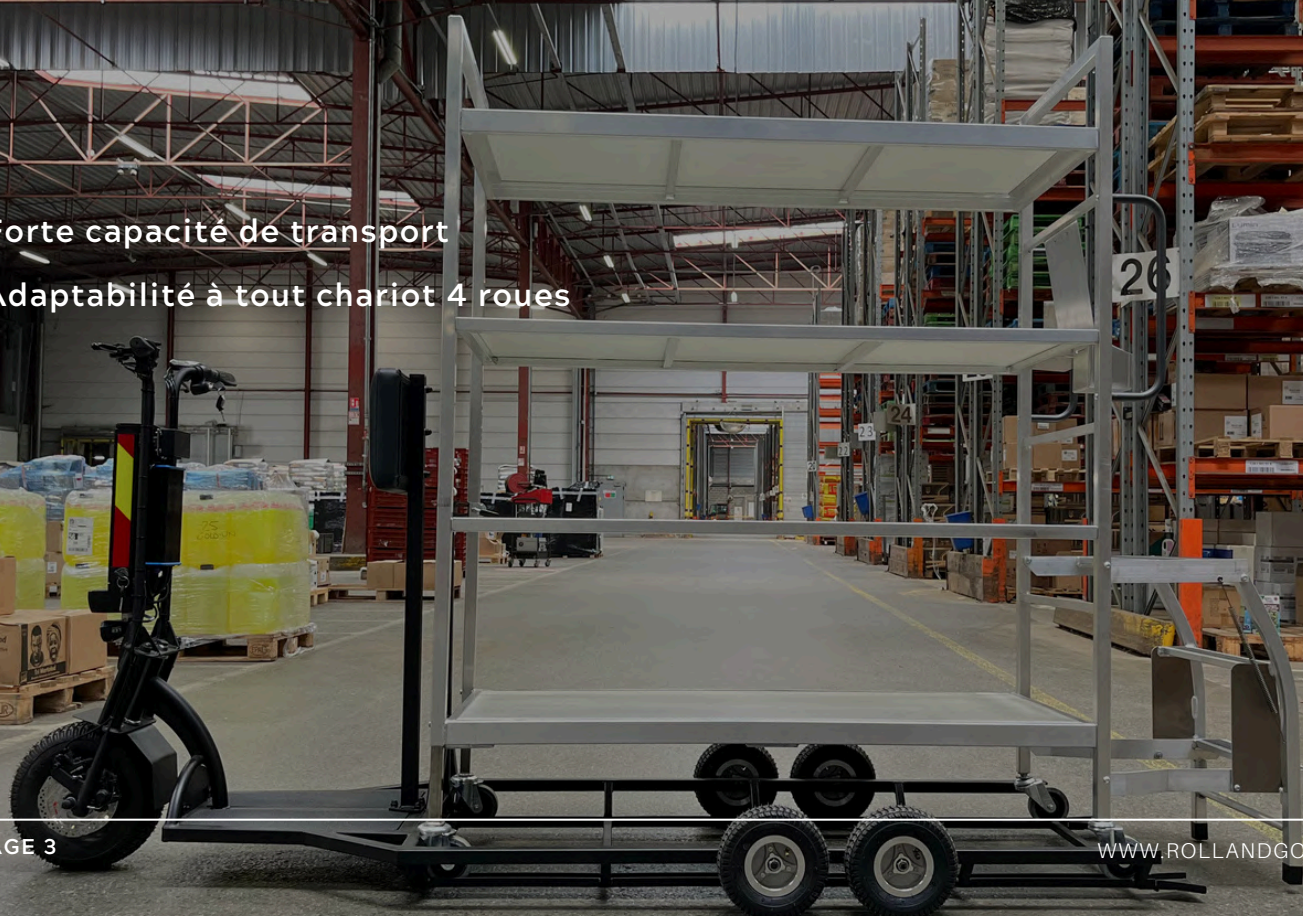

# TRANSPORTEURS PROS

BATTERIE AMOVIBLE - CACES NON REQUIS - EQUIPEMENTS SÉCURISÉS

100% ÉLECTRIQUE

WWW.ROLLANDGO.COM | ADRESSE : 13 RUE ALEXIS CLAIRAUT, BREST | TEL 02 57 52 50 29

# N°1 MOBILITÉ SUR SITE 3 ROUES PRO 5 ROUES PRO

[En savoir plus](#)

- Pénibilité au travail réduite
- Mobilité plus efficace

- Surface de chargement personnalisable
- Transport de matériel optimisé

- Maniabilité en espaces restreints
- Optimisation des déplacements

# NOUVEAUTÉS 5R PRO CHARIOTS

[En savoir plus](#)

- Forte capacité de transport
- Adaptabilité à tout chariot 4 roues

# PUISSANCE 2 RM PRO

En savoir plus

Puissance élevée pour charges lourdes :  
2x 800W et traction 400Kg