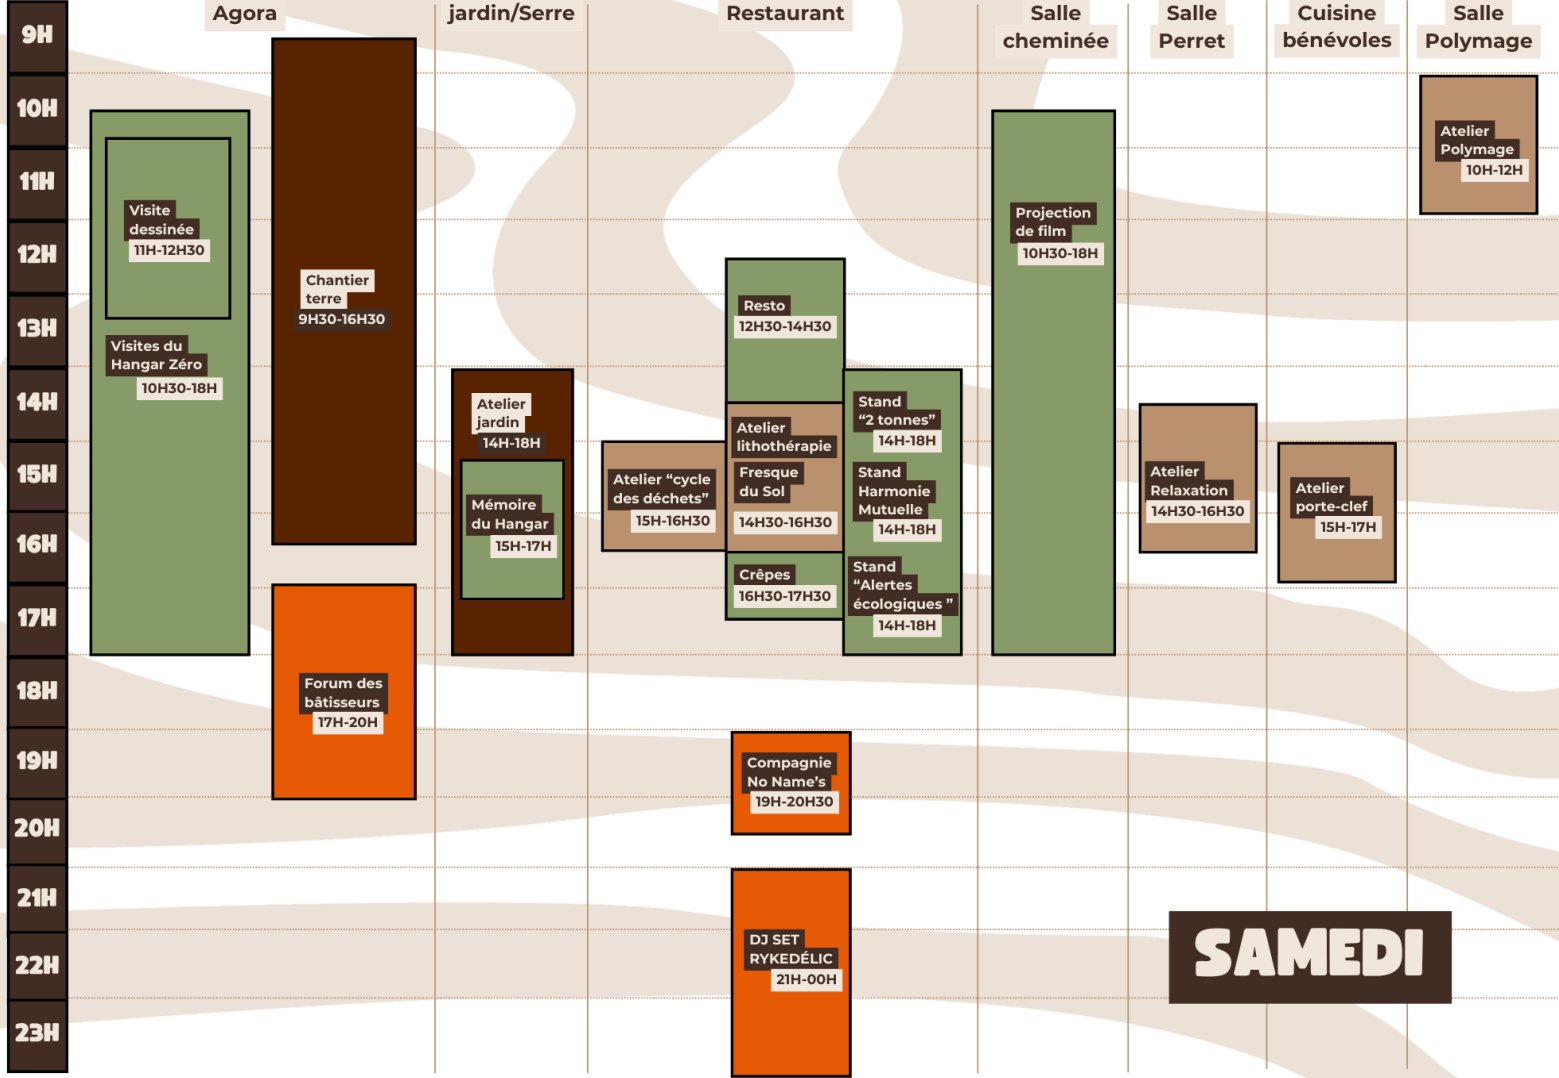

SUIVRE L'ACTU DU
HANGAR ZÉRO

Restauration sur place
(cantine, bar, crêpes)

PARTICIPER

Besoin de bénévoles
pour l'accueil, le bar et la logistique !

Soutenu par

Grèer	Ateliers lithothérapie	Maroquinerie	Porte-clef
Créer	Ateliers collaborative	Construire	Réemploi
Chantiers participatifs	Eco-construction	Chantiers Terre	Relaxation
Sophrologie	Comprendre	Forums	Standards
Visites	Projections	Débats	Standards
Cultiver	Agriculture urbaine	Préparation des jardins	Cultiver
Compost	Aquaponie	Célébrer	Compost
Soirées musicales	DJ set	Soirées musicales	DJ set

LES GRANDES THÉMATIQUES

FÊTE DU HANGAR ZÉRO

DU 14 AU 16 MARS 2025

Ateliers

Culture

Moment convivial

Chantiers participatifs

Conférences / Débats

VENDREDI

SCÈNE OUVERTE SLAM	20H - 00H
	18H - 20H
ATELIER SLAM	18H
	19H
	20H
	21H
	22H
	23H
	00H

Salle Restaurant

SAMEDI

DIMANCHE