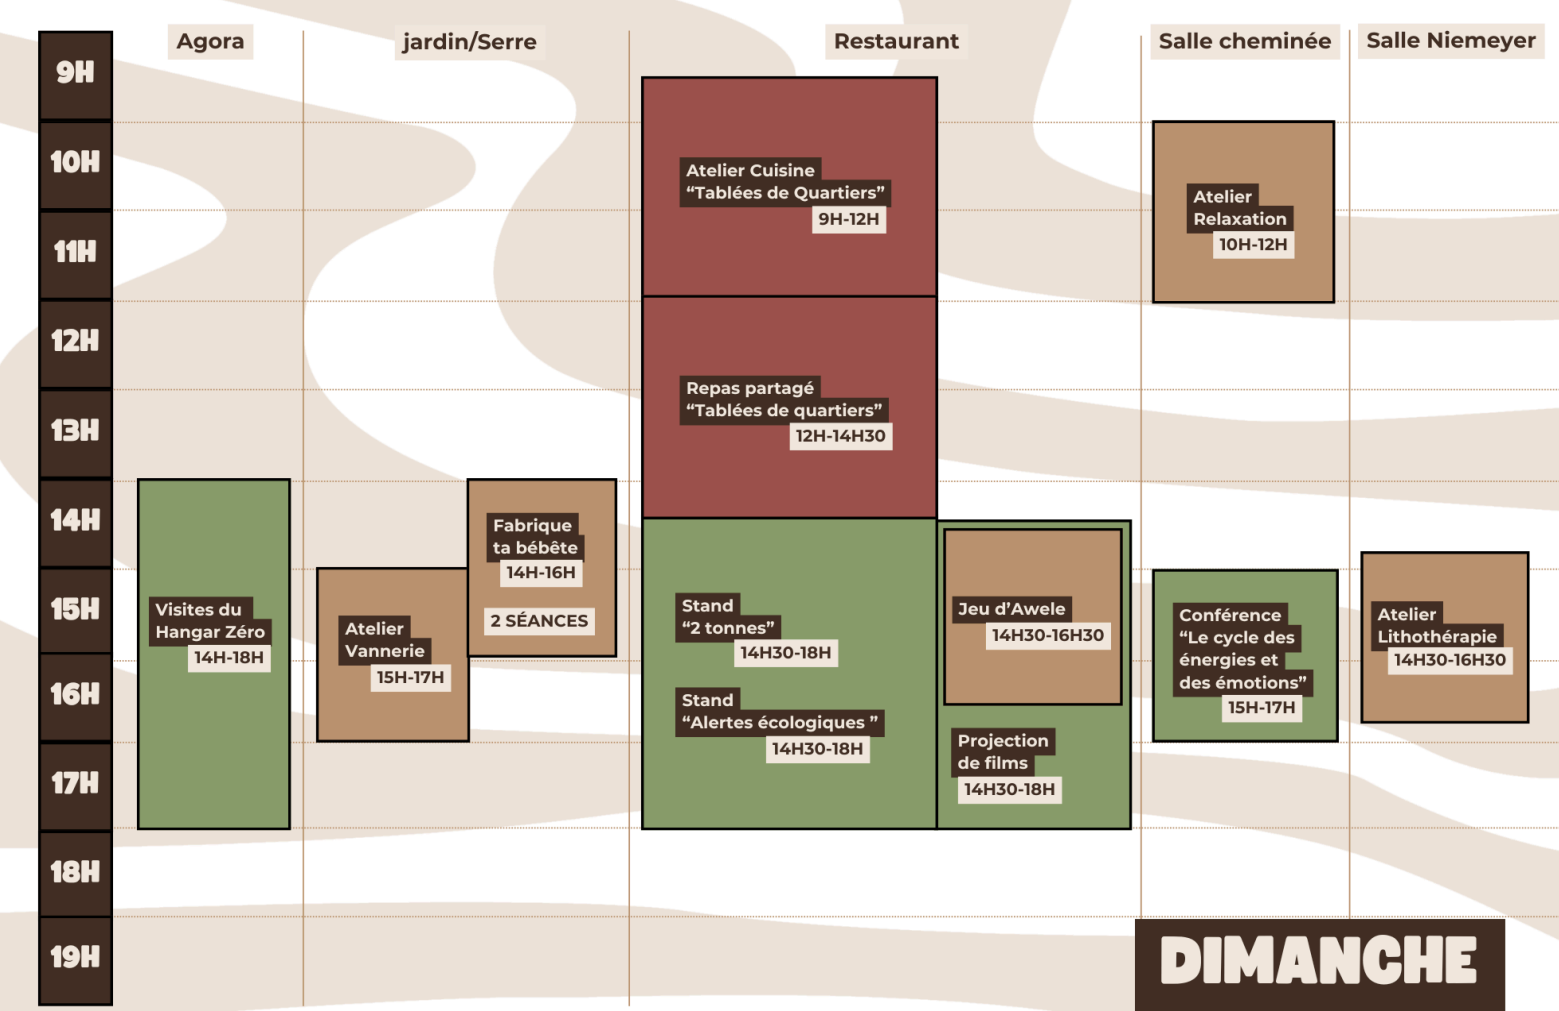

SUIVRE L'ACTU DU
HANGAR ZÉRO

Restauration sur place
(cantine, bar, crêpes)

PARTICIPER

Besoin de bénévoles
pour l'accueil, le bar et la logistique !

Soutenu par

Grèer	Ateliers lithothérapie	Maroquinerie	Porte-clef
Créer	Ateliers collaborative	Construire	Réemploi
Chantiers participatifs	Eco-construction	Chantiers Terre	Relaxation
Sophrologie	Comprendre	Forums	Standards
Visites	Projections	Débats	Standards
Cultiver	Agriculture urbaine	Préparation des jardins	Cultiver
Compost	Aquaponie	Célébrer	Compost
Soirées musicales	DJ set	Soirées musicales	DJ set

LES GRANDES THÉMATIQUES

FÊTE DU HANGAR ZÉRO

DU 14 AU 16 MARS 2025

Ateliers

Culture

Moment convivial

Chantiers participatifs

Conférences / Débats

VENDREDI

SCÈNE OUVERTE SLAM	20H - 00H
	18H - 20H
ATELIER SLAM	18H
	19H
	20H
	21H
	22H
	23H
	00H

Salle Restaurant

SAMEDI

DIMANCHE